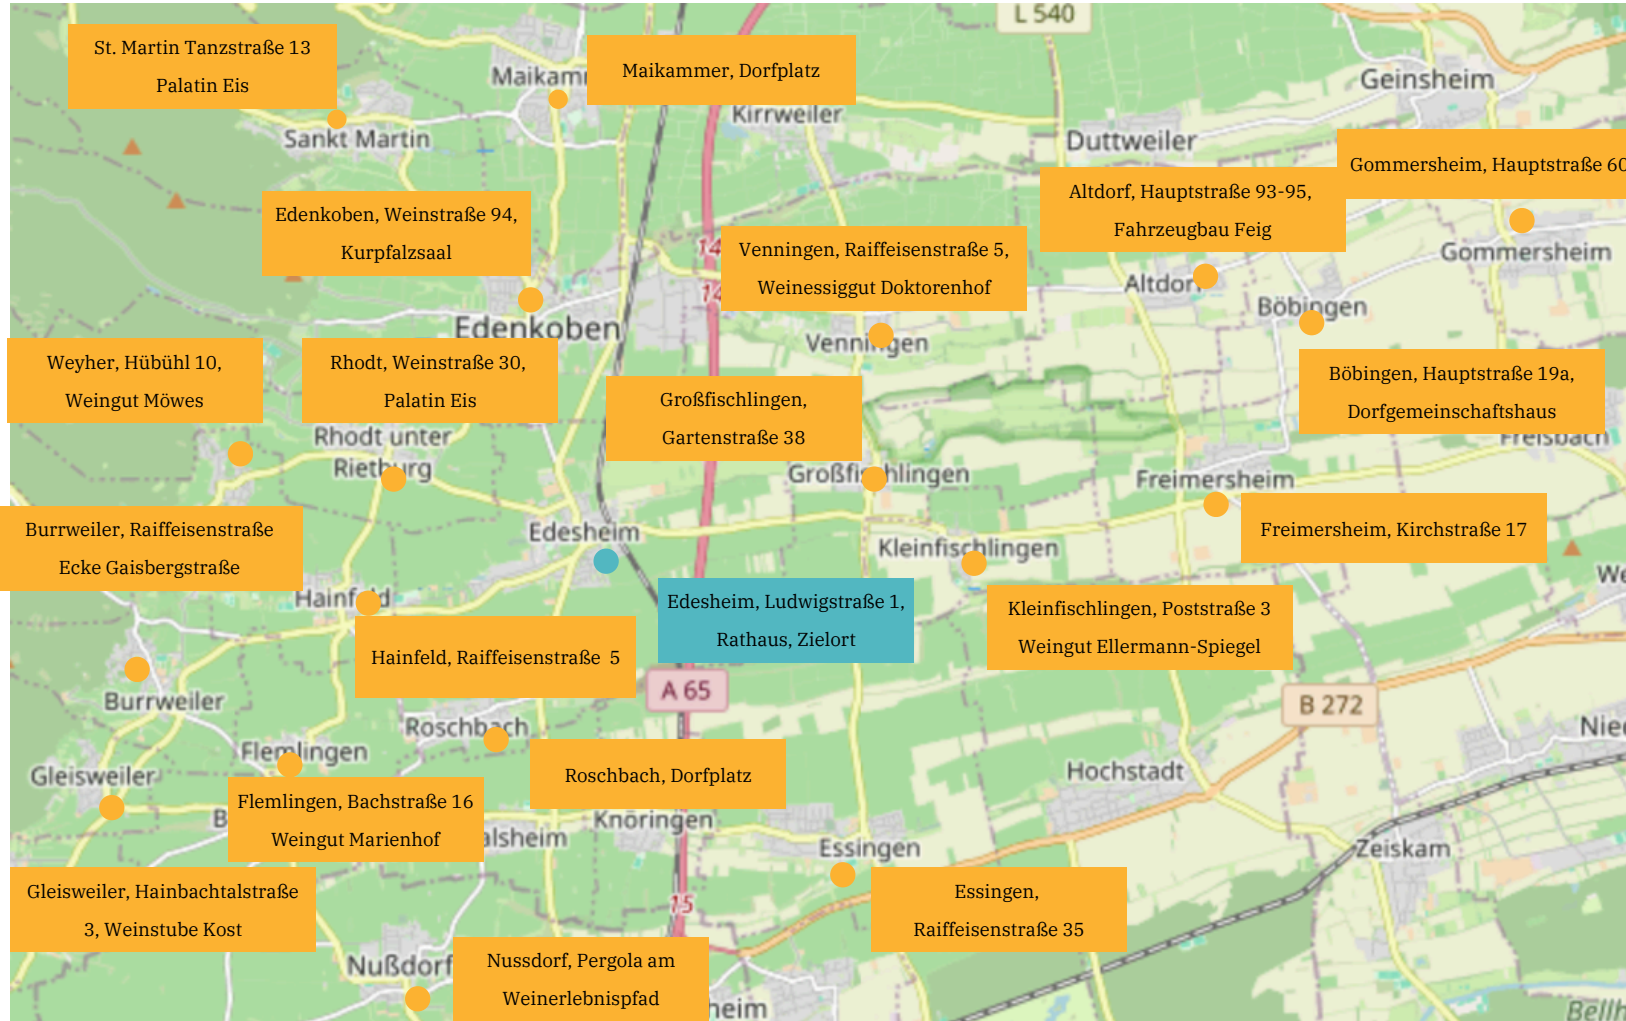

Für alle Klappradfahrer, bitte bei der Abholung der süßen Überraschung das Klapprad vorführen :-)  
Der Rechtsweg ist ausgeschlossen.

Sonntag, 14.06.2026 - 11:00 - 15:30 Uhr

# Radwanderung durch die VG Edenkoben und weitere Orte

Ziel und Verlosung\* Edesheim, Ludwigstraße 1, 17:00 Uhr

# Radwanderung durch die VG Edenkoben und weitere Orte

Mindestens **5 Stationen für Erwachsene** und **mindestens 3 Stationen für Kinder bis 14 Jahren** sind anzufahren und zu stempeln.

Teilnahmebedingungen auf der Rückseite